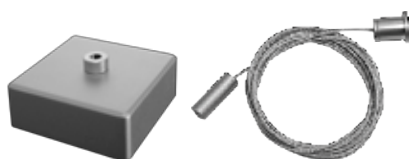

Código Dimmer
50035

Tipo de aplicação

Acessórios

Terminal "Ímã"

C0020

Parafusos de fixação

Código
C0018

Kit Pendente
Canopla + 2 cabos de aço