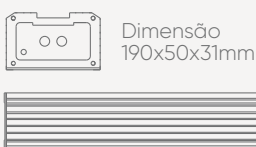

DRIVER 2,1A

Código	Potência	Ampères	Tensão/saida	Uso
60022	25W	2,1A	24VDC	Interno

IP 20

Entrada AC100-277V
Dimerizável

DRIVER 5,4A

Código	Potência	Ampères	Tensão/saida	Uso
60023	65W	5,4A	24VDC	Interno

IP 20

Entrada AC100-277V
Dimerizável

LANÇAMENTO

DRIVER 1,5A

Código	Potência	Ampères	Tensão/saida	Uso
60025	36W	1,5A	24VDC	Interno

IP 20

LANÇAMENTO

DRIVER 4,17A

Código	Potência	Ampères	Tensão/saida	Uso
60026	100W	4,17A	24VDC	Interno

IP 20

KIT PLUG AND PLAY

Kit 50032 Próprio para Fitas:

10083 / 10084 / 10085 / 10086 / 10077
10078 / 10079 / 10080 / 10081 / 10082

Kit 50034 Próprio para Fitas:

10097 / 10098

Cabos de força	Emendas	Terminais	Presilhas
02 un	02 un	02 un	05 un