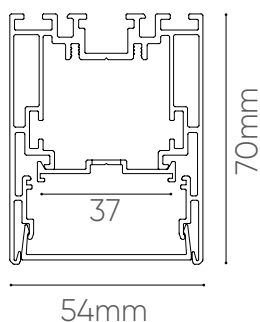

Perfil de Alumínio Sobrepor/Pendente 80143

Fita

Código	Potência	Lumens	Tensão/Saída	Temperatura
10118	25W/m	3200/m	24V	2700k
10122	25W/m	3200/m	24V	4000k

Dimensões

Drivers: 24V

Código Fonte	Potência	
60022*	25W	
60023*	65W	
60025	36W	
60026	100W	

Dimmer

Código Dimmer
50035