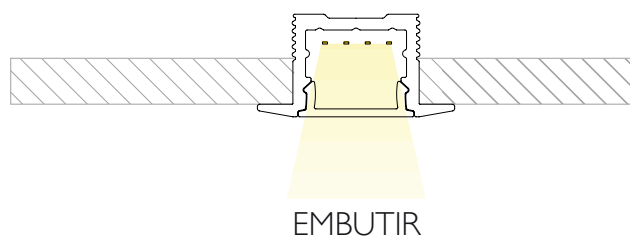

Tipo de aplicação

Acessórios

Terminal

Código
C0011

Todos os componentes/acessórios são vendidos separadamente.