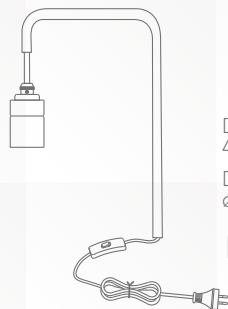

Dimensão Alumínio
40x40x230mm
Dimensão Pendente
ø40x85mm

Base: E27