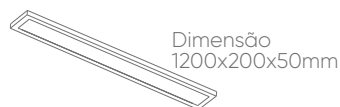

LUMINÁRIA 120 x 20cm

Dimensão
1200x200x50mm

Código	Potência	Lumens	Temperatura
80038	36W	2800	3000k
80039	36W	2880	4000k
80047	36W	2950	6000k