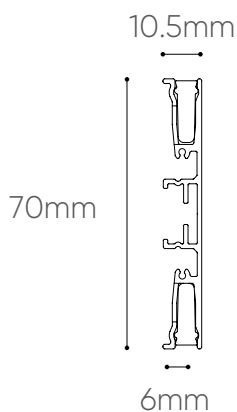

Perfil de Alumínio Sobrepor Arandela 80142

Fita

Código	Potência	Lumens	Tensão/Saída	Temperatura
10117	27W/m	266/m	24V	2700k

Drivers: 24V

Código Fonte	Potência	
60022*	25W	
60023*	65W	
60025	36W	
60026	100W	

Dimmer

Código Dimmer
50035

Dimensões

Tipo de aplicação