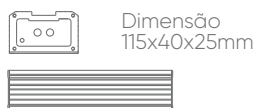

DRIVER 1,5A

Código	Potência	Ampères	Tensão/saida	Uso
60025	36W	1,5A	24VDC	Interno