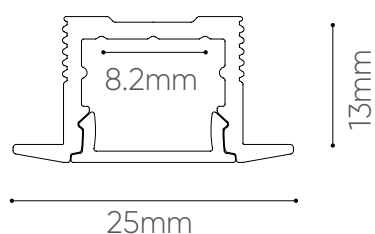

Perfil de Alumínio Embutir Mini 80135

Fita

Código	Potência	Lumens	Tensão/Saída	Temperatura
10102	9,6W/m	760/m	12V	2700k
10113	9,6W/m	760/m	12V	4000k
10114	13W/m	1399/m	24V	2700k

Dimensões

Drivers: 12V

Código Fonte	Potência
60010	12W
60019	30W
60020	60W
60021	120W

Drivers: 24V

Código Fonte	Potência
60022*	25W
60023*	65W
60025	36W
60026	100W

Dimmer

Código Dimmer
50035