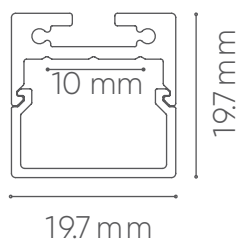

Perfil de Alumínio Sobrepор Mini 80134

Dimensões

Fita

Código	Potência	Lumens	Tensão/Saída	Temperatura
10102	9,6W/m	760/m	12V	2700k
10113	9,6W/m	760/m	12V	4000k
10114	13W/m	1399/m	24V	2700k

Drivers: 12V

Código Fonte	Potência
60010	12W
60019	30W
60020	60W
60021	120W

Drivers: 24V

Código Fonte	Potência
60022*	25W
60023*	65W
60025	36W
60026	100W

Dimmer

Código Dimmer
50035