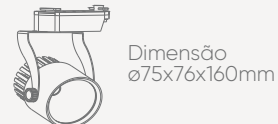

SPOT AR70 para trilho

Dimensão ø75x76x160mm

	Código	Potência	Lumens	Temperatura
BRANCO	30006	8W	720	2700k
PRETO	30007	8W	720	2700k
BRANCO	30028	8W	740	4000k
PRETO	30029	8W	740	4000k