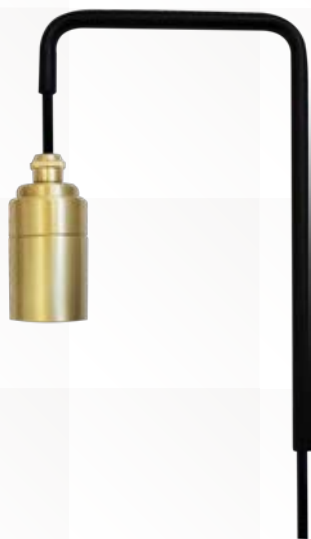

Código
90012

Material
Alumínio

Soquete
Latão

Fio/Metro
2,4m

Dimensão Alumínio
40x40x230mm
Dimensão Pendente
ø40x85mm

Base: E27

Garantia

Permite
Dimerização*