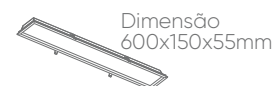

* Consulte possibilidade de dimerização.

LUMINÁRIA 62 x 62cm

Código	Potência	Lumens	Temperatura
80055	45W	3510	3000k
80056	45W	3600	4000k

* Consulte possibilidade de dimerização.

LUMINÁRIA 60 x 15cm

Código	Potência	Lumens	Temperatura
80082	18W	1360	3000k
80083	18W	1400	4000k