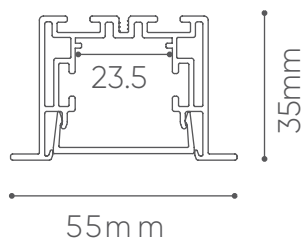

Perfil de Alumínio Embutir Master 80136

Fita

Código	Potência	Lumens	Tensão/Saída	Temperatura
10103	20W/m	2700/m	24V	2700k
10104	20W/m	2700/m	24V	4000k

Dimensões