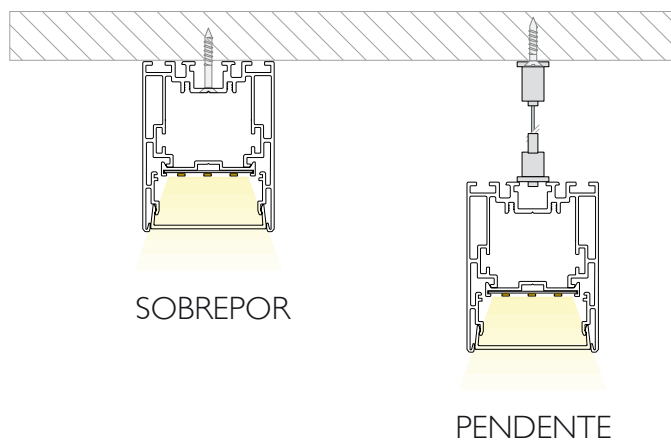

Tipo de aplicação