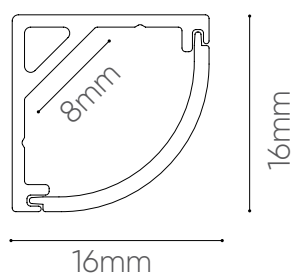

Perfil de Alumínio Sobrepor 45° Mini 80140

Fita

Código	Potência	Lumens	Tensão/Saída	Temperatura
10102	9,6W/m	760/m	12V	2700k
10113	9,6W/m	760/m	12V	4000k
10114	13W/m	1399/m	24V	2700k

Dimensões

Drivers: 12V

Código Fonte	Potência
60010	12W
60019	30W
60020	60W
60021	120W

Drivers: 24V

Código Fonte	Potência
60022*	25W
60023*	65W
60025	36W
60026	100W

Dimmer

Código Dimmer
50035