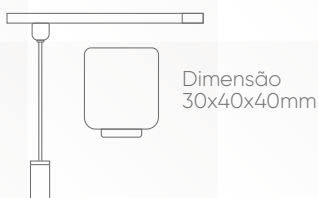

PENDENTE para trilho*

Código	Cor
P0027	Branco
P0028	Preto

* Adaptador deverá ser utilizado com os acessórios da página 19.