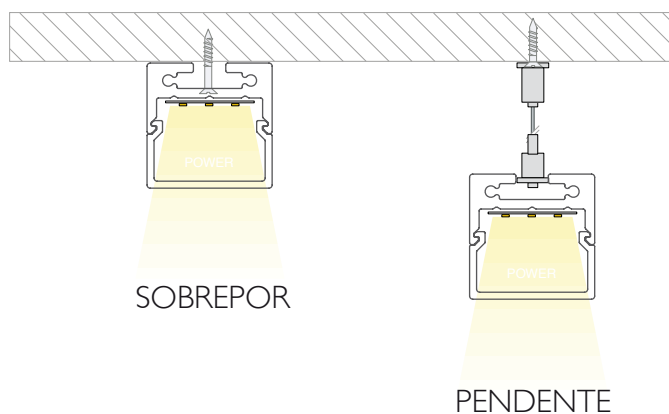

Tipo de aplicação