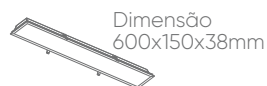

LUMINÁRIA 60 x 15cm