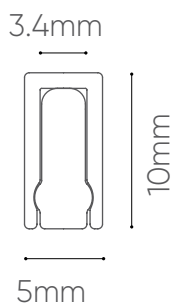

Perfil de Alumínio Embutir Micro 80141

Fita

Código	Potência	Lumens	Tensão/Saída	Temperatura
10119	5W/m	70/m	24V	2700k

Drivers: 24V

Código Fonte	Potência	
60022*	25W	
60023*	65W	
60025	36W	
60026	100W	

Dimmer

Código Dimmer
50035

Dimensões