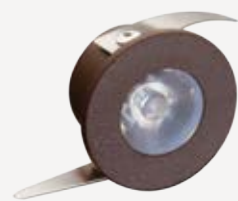

Potência
2W

Lumens
96

Temperatura
3000k

Dimensão
ø32x17mm

Nicho
ø28mm

Fonte inclusa
30x20x17mm

MINI EMBUTIDO para móveis redondo

MARROM
CORTEN