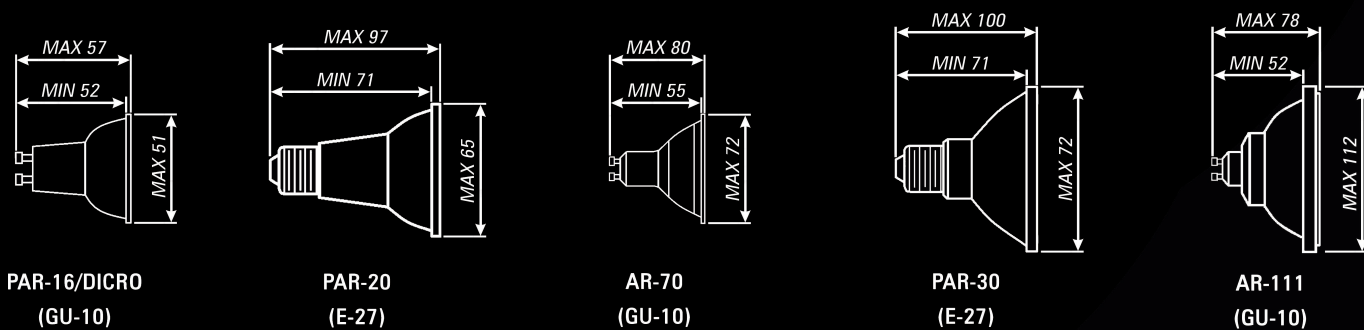

Dimensionais das formas de fixação

040 - Simi

 ALT04016 BF	 ALT04016 PF	 ALT04016 BM
 ALT04020 BF	 ALT04020 PF	 ALT04020 BM
 ALT04070 BF	 ALT04070 PF	 ALT04070 BM
 ALT04030 BF	 ALT04030 PF	 ALT04030 BM
 ALT04011 BF	 ALT04011 PF	 ALT04011 BM
 ALT04016 MC	 ALT04016 GF	 ALT04016 PN
 ALT04020 MC	 ALT04020 GF	 ALT04020 PN
 ALT04070 MC	 ALT04070 GF	 ALT04070 PN
 ALT04030 MC	 ALT04030 GF	 ALT04030 PN
 ALT04011 MC	 ALT04011 GF	 ALT04011 PN