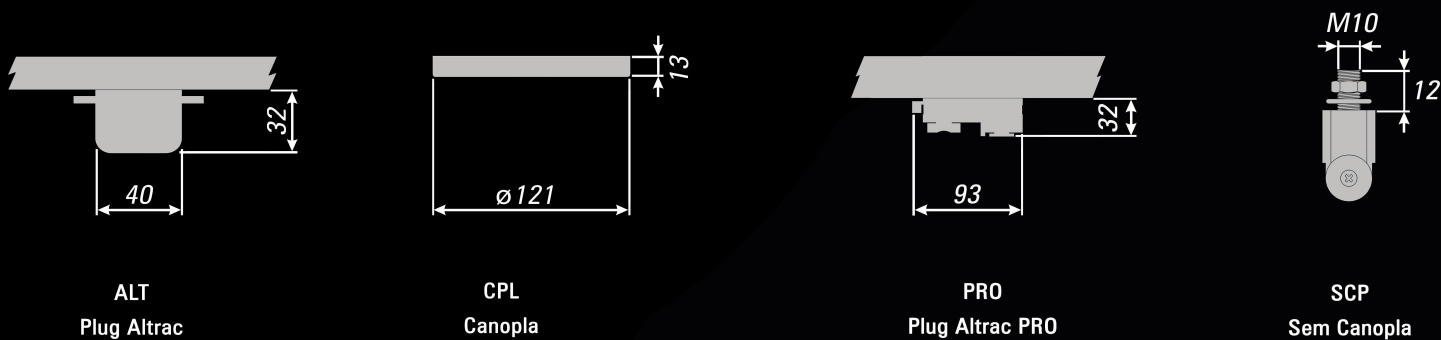

Dimensionais das formas de fixação