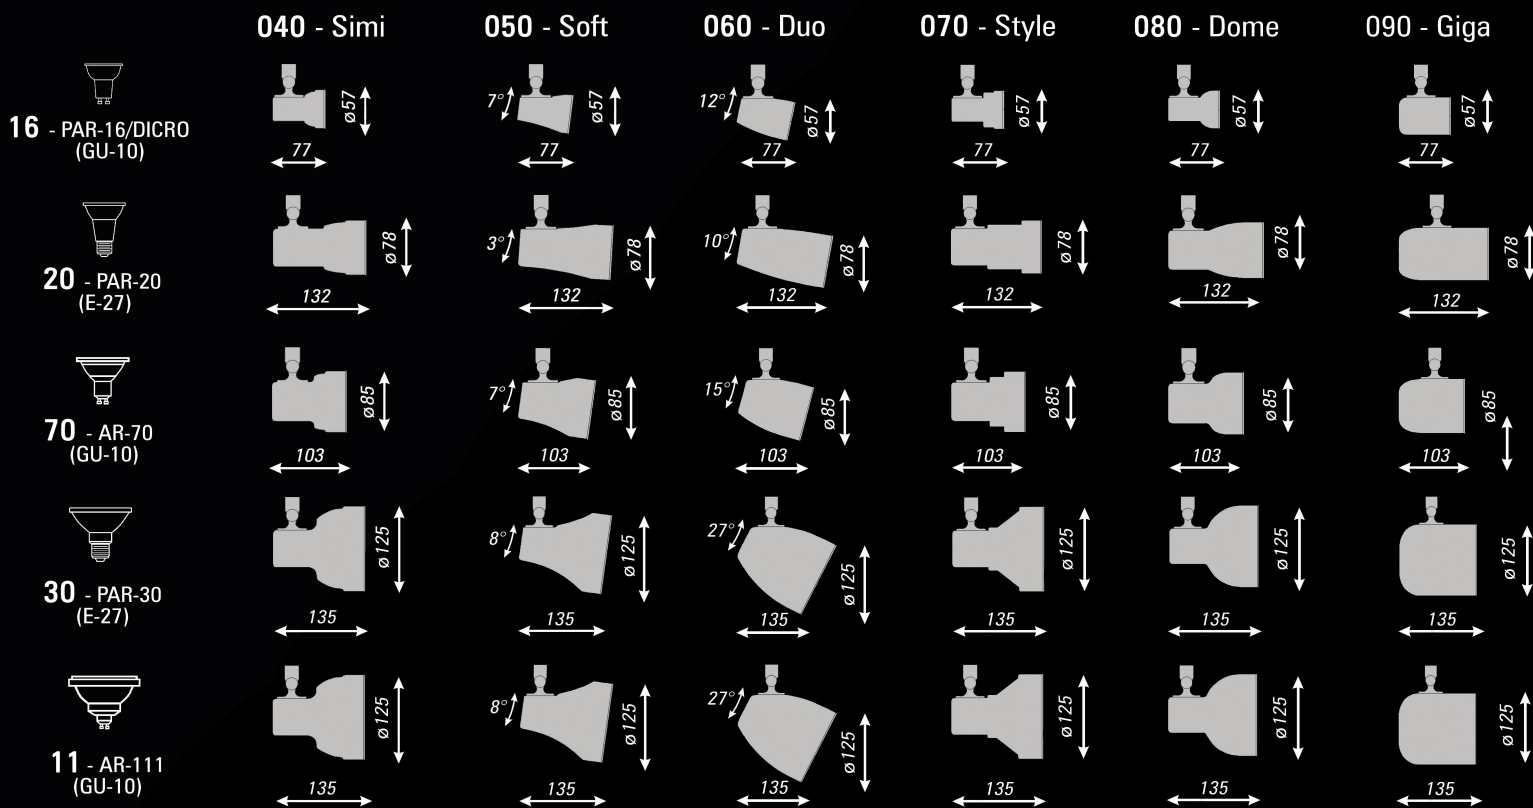

Dimensões dos Spots