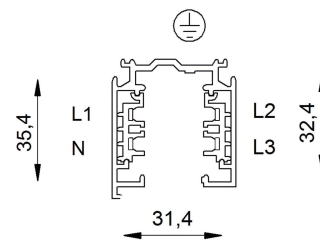

TRA00009 - Plug Altrac 127/220V

TRA00054 - Plug Altrac com prensa cabo 127/220V 127V/220V

Trilho Altrac PRO

- TRA00034 = Trilho 1,0m
- TRA00035 = Trilho 2,0m
- TRA00036 = Trilho 3,0m

Trilho de 3,0m disponível exclusivamente nas cores BF e PF